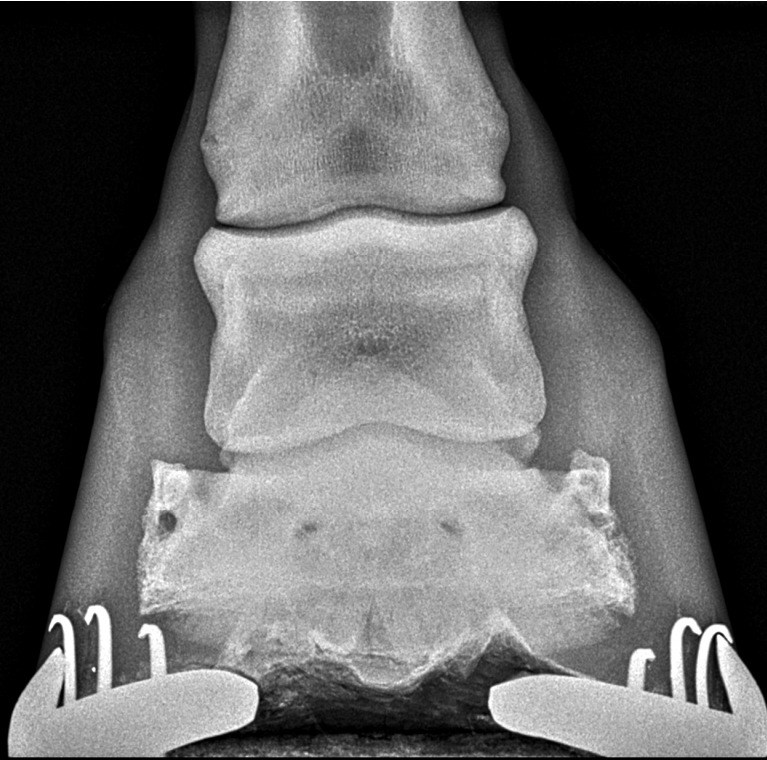

GENESIS HORSE BREEDING

Route de la Garenne, Domaine de la Mare Barbaut,

78490 Mareil le Guyon, France

06.68.81.01.89

**FIORIELLO
SPORT HORSES**

ZEUDI DELL'AL.CA.DE

X-RAYS - 14.02.2024

ID : Zeudi
Nome : Fiorello Paziente
Data di nascita : 2/14/2024
©/1D

1 - 1
Passo : Forefoot DP
Data esame : 2/14/2024
Ora esame : 09:44:25

ID : Zeudi
Nome : Fiorello Paziente
Data di nascita : 2/14/2024
©/1D

1 - 2
Passo : Forefoot LAT
Data esame : 2/14/2024
Ora esame : 09:44:25

ID : Zeudi
Nome : Fiorello Paziente
Data di nascita : 2/14/2024
O/1D

1 - 3
Passo : Forefoot DP
Data esame : 2/14/2024
Ora esame : 09:44:25

R

ID : Zeudi
Nome : Fiorello Paziente
Data di nascita : 2/14/2024
O/1D

1 - 4
Passo : Forefoot LAT
Data esame : 2/14/2024
Ora esame : 09:44:25

R

ID : Zeudi
Nome : Fiorello Paziente
Data di nascita : 2/14/2024
©/1D

2 - 1
Passo : Fetlock of forelimb DP
Data esame : 2/14/2024
Ora esame : 09:44:25