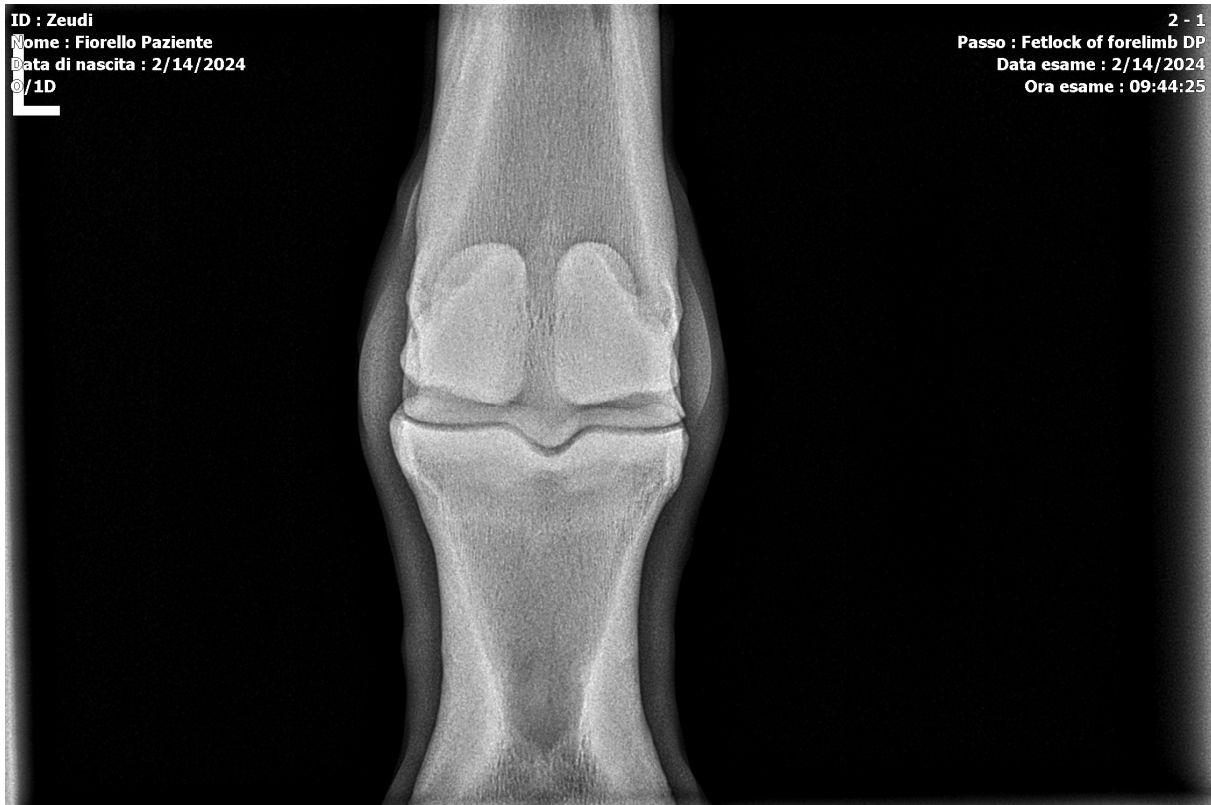

1 - 1
Passo : Forefoot DP
Data esame : 2/14/2024
Ora esame : 09:44:25

ID : Zeudi
Nome : Fiorello Paziente
Data di nascita : 2/14/2024
©/1D

1 - 2
Passo : Forefoot LAT
Data esame : 2/14/2024
Ora esame : 09:44:25

ID : Zeudi
Nome : Fiorello Paziente
Data di nascita : 2/14/2024
O/1D

1 - 3
Passo : Forefoot DP
Data esame : 2/14/2024
Ora esame : 09:44:25

R

ID : Zeudi
Nome : Fiorello Paziente
Data di nascita : 2/14/2024
O/1D

1 - 4
Passo : Forefoot LAT
Data esame : 2/14/2024
Ora esame : 09:44:25

R

ID : Zeudi
Nome : Fiorello Paziente
Data di nascita : 2/14/2024
©/1D

2 - 1
Passo : Fetlock of forelimb DP
Data esame : 2/14/2024
Ora esame : 09:44:25

ID : Zeudi
Nome : Fiorello Paziente
Data di nascita : 2/14/2024
0/1D

2 - 2
Passo : Fetlock of forelimb LAT
Data esame : 2/14/2024
Ora esame : 09:44:25

ID : Zeudi
Nome : Fiorello Paziente
Data di nascita : 2/14/2024
O/1D